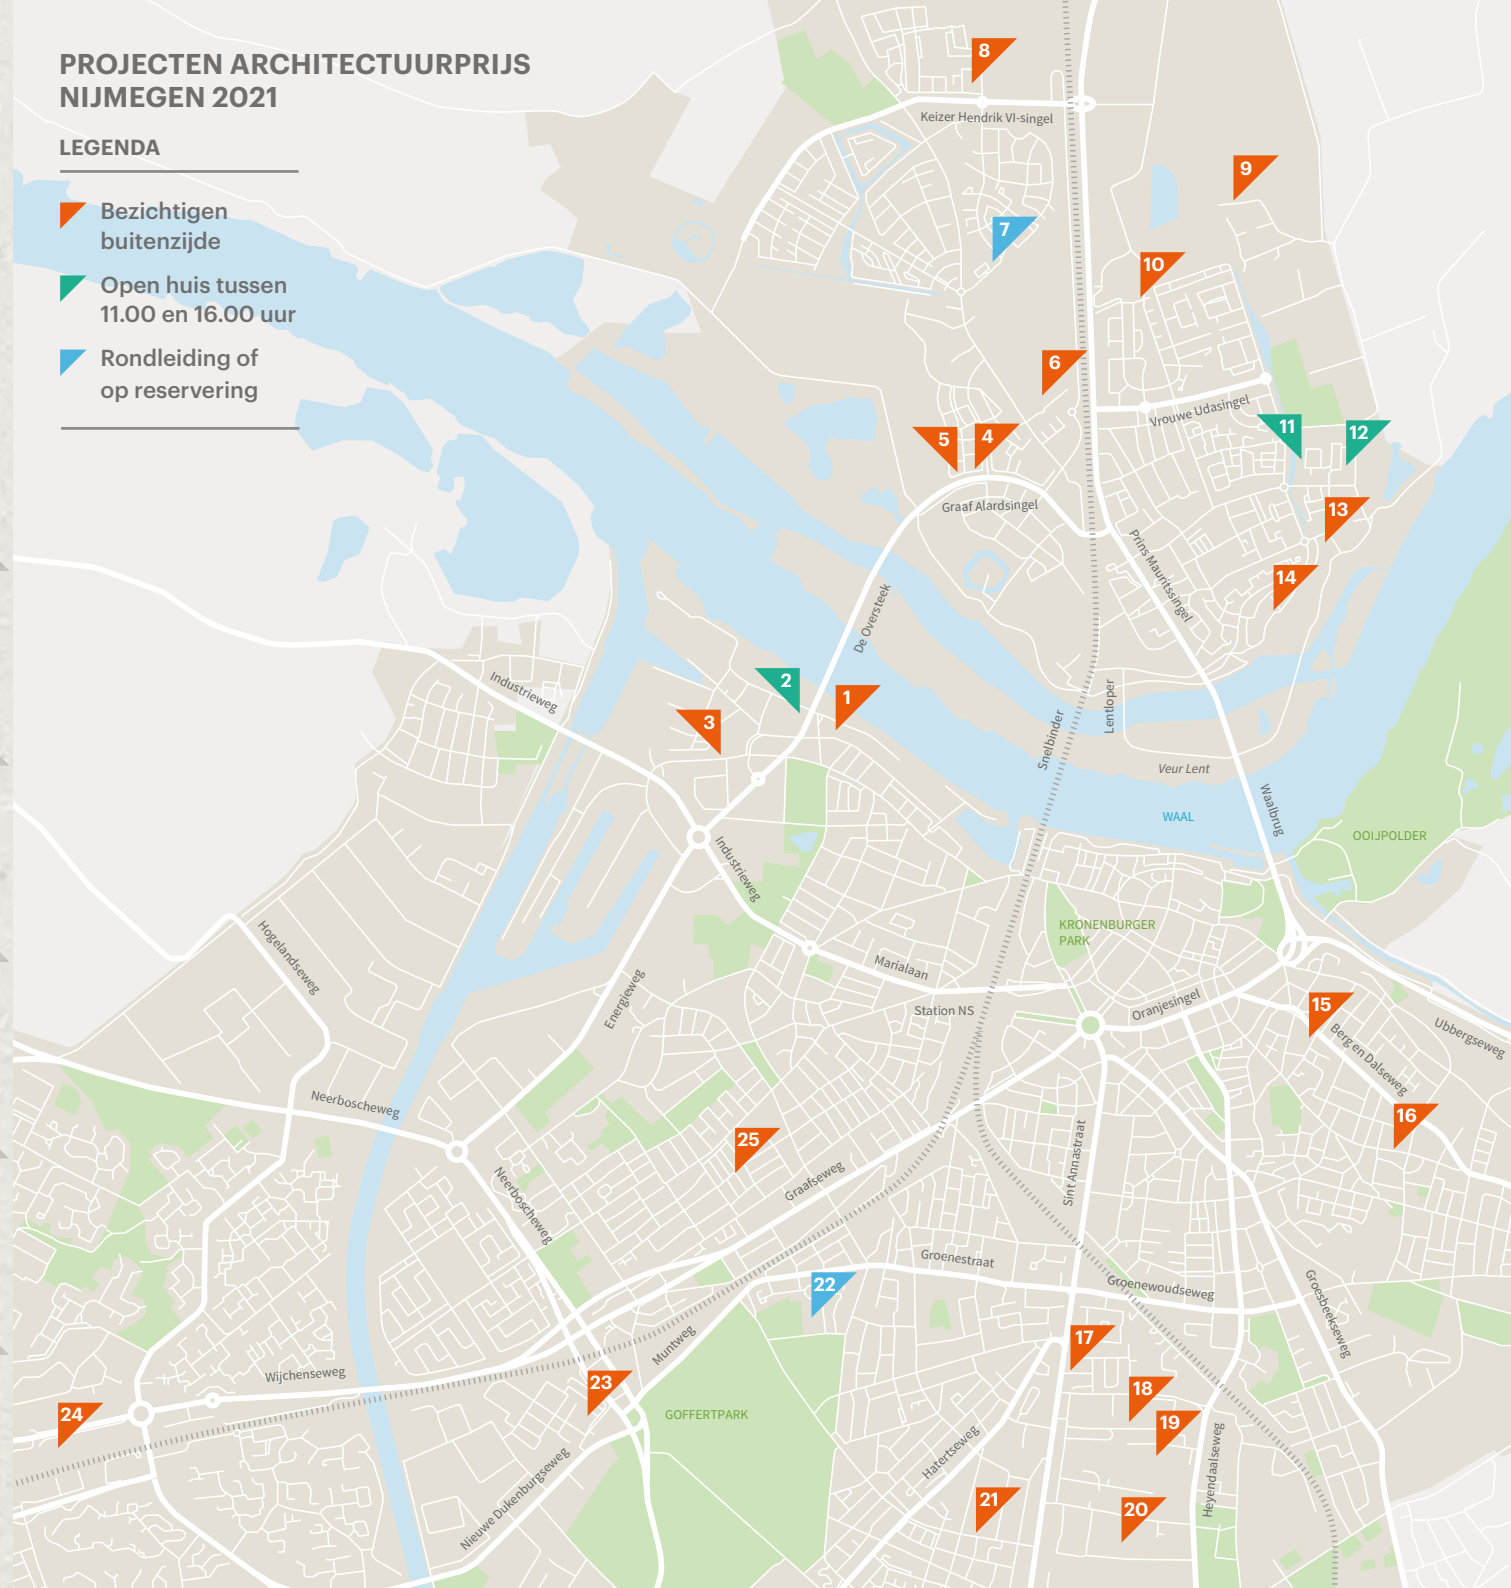

ACN routekaart

Architectuurprijs
Nijmegen 2021

DAG VAN DE ARCHITECTUUR

18 JUNI 2022

PROJECTEN ARCHITECTUURPRIJS NIJMEGEN 2021

LEGENDA

- Beziichtigen
  buitenzijde
- Open huis tussen
  11.00 en 16.00 uur
- Rondleiding of
  op reservering